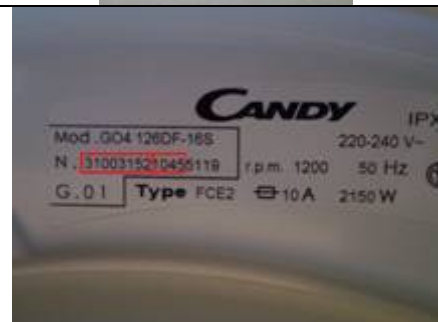

CANDY, HOOVER, ZEROWATT

Kood (8-kohaline) ja jargnev sellele (4-kohaline) number on vajalikud varuosade tellimiseks ja elektroonika programmeerimiseks – tarneaeg 15-20 päeva.

Код (8-значный) и следующий за ним (4-значный) номер необходим для правильного заказа деталей и программирования электроники. – срок поставки 15-20 дней.